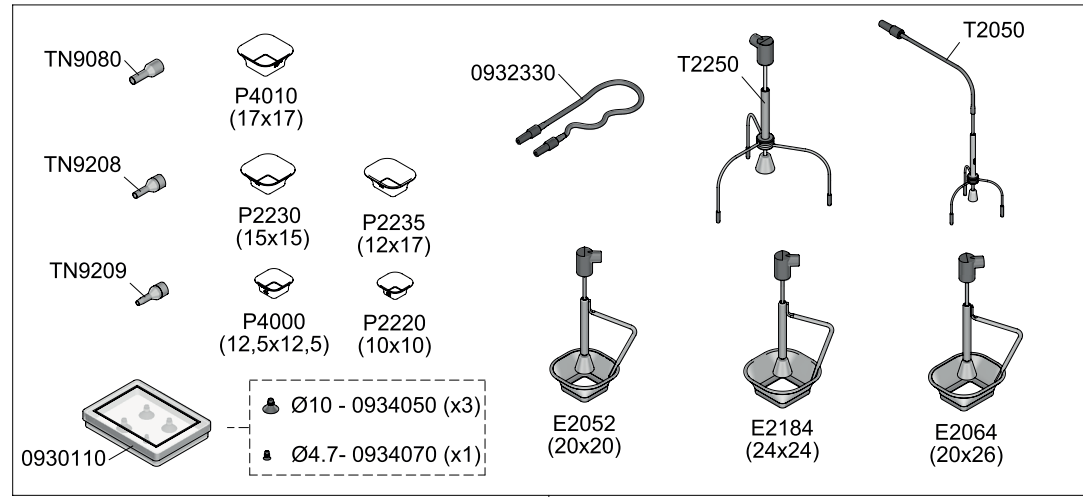

TESE-1A 100/120V
TESE-2A 230V

PRECISION HOT-AIR STATION

SPARE PARTS	
TESE-1A / TESE-2A	
-ENCLOSURES:	
-TOP	0019028
-BOTTOM	0013486
-FRONT	0016862
-BACK	0021065
TESE-1A	
-CIRCUIT	0017185
-SUCTION PUMP	0008723
-HOT AIR PUMP	0015970
TESE-2A	
-CIRCUIT	0017671
-SUCTION PUMP	0008722
-HOT AIR PUMP	0015970

TESE-1A 100/120V FUSE T-8A
TESE-2A 230V FUSE T-4A

0010300

TESE-1A / TESE-2A